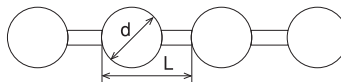

ステンレス装飾用チェーン

サビにくい・美しい・イメージアップ

マンテルチェーン

(mm)

品番	線径d	内長p	内巾W	参考安全荷重(kg)	耐力荷重(kg)	メーター重量(kg)
MA-80	1.6	5.3	2.5	15	30	0.058
MA-60	2	8	3.4	20	40	0.082
MA-90	2.5	13	6.4	30	60	0.136

※クロームメッキも取り扱いございます。

ツイストリンクチェーン

(mm)

品番	線径d	内長p	内巾W	参考安全荷重(kg)	耐力荷重(kg)	メーター重量(kg)
3T-B	3	22	5	100	200	0.16
4T-B	4	24	6	170	340	0.29
5T-B	5	25	7	250	500	0.47
6T-B	6	28	9	350	700	0.69

※上記サイズ以外も御照会下さい。表記ステンレスチェーン以外に銅・黄銅・チタンチェーンも制作可。

ボールチェーン

(mm)

品番	玉径d	L	使用参考荷重(kg)	メーター重量(g)
SB-2.3	2.3	3.3	6	9
SB-3.2	3.2	4.4	17	16
SB-4.5	4.5	6.4	32	31

※クロームメッキも取り扱いございます。

※ステンレスカップリングF使用例。片側ストレートなので取り付けに最適です。

カップリングR(丸型)

品番	d(mm)	適合チェーン
CPR-2.3	2.8	SB-2.3
CPR-3.2	3.3	SB-3.2
CPR-4.5	5.6	SB-4.5

カップリングF(フラット型)

品番	d(mm)	適合チェーン
CPF-2.3	3.3	SB-2.3
CPF-3.2	3.5	SB-3.2
CPF-4.5	5.7	SB-4.5

コネクター

品番	適合チェーン
CON-2.3	SB-2.3
CON-3.2	SB-3.2
CON-4.5	SB-4.5

アルミカラーチェーン

美しい・軽い・強力・サビにくい

縦溶接でアルミの醜い溶接部分が見えません。

●カラー(アルマイト付き)9色/ゴールド・シルバー・ブルー・グリーン・レッド・レモンイエロー・ピンク・ブラウン・ブラック

(mm)

品番	内長	内巾	参考安全荷重(kg)	耐力荷重(kg)	メーター重量/m
AL-5	33	8.5	140	280	0.14
AL-6	36	10	180	360	0.22

※通常在庫はシルバーのみですが、その他の色も御照会下さい。

※装飾品以外でご使用の場合、不適切な使用などに起因する損害については、当社では責任を負いかねる場合がございます。