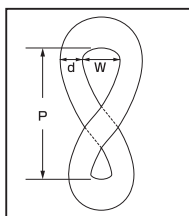

ステンレス装飾用チェーン

サビにくい・美しい・イメージアップ

マンテルチェーン

(mm)

品番	線径d	内長p	内巾W	参考安全荷重(kg)	耐力荷重(kg)	メーター重量(kg)
MA-80	1.6	5.3	2.5	15	30	0.058
MA-60	2	8	3.4	20	40	0.082
MA-90	2.5	13	6.4	30	60	0.136

※クロームメッキも取り扱いございます。

ツイストリンクチェーン

(mm)

品番	線径d	内長p	内巾W	参考安全荷重(kg)	耐力荷重(kg)	メーター重量(kg)
3T-B	3	22	5	100	200	0.16
4T-B	4	24	6	170	340	0.29
5T-B	5	25	7	250	500	0.47
6T-B	6	28	9	350	700	0.69

※上記サイズ以外も御照会下さい。表記ステンレスチェーン以外に銅・黄銅・チタンチェーンも制作可。

ボールチェーン

(mm)

品番	玉径d	L	使用参考荷重(kg)	メーター重量(g)
SB-2.3	2.3	3.3	6	9
SB-3.2	3.2	4.4	17	16
SB-4.5	4.5	6.4	32	31

※クロームメッキも取り扱いございます。

※ステンレスカップリングF使用例。片側ストレートなので取り付けに最適です。

カップリングR(丸型)

品番	d(mm)	適合チェーン
CPR-2.3	2.8	SB-2.3
CPR-3.2	3.3	SB-3.2
CPR-4.5	5.6	SB-4.5