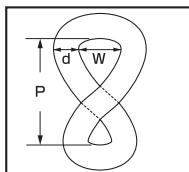

ステンレス装飾用チェーン

サビにくい・美しい・イメージアップ

マンテルチェーン

(mm)

品番	線径d	内長p	内巾W	参考安全荷重(kg)	耐力荷重(kg)	メーター重量(kg)
MA-80	1.6	5.3	2.5	15	30	0.058
MA-60	2	8	3.4	20	40	0.082
MA-90	2.5	13	6.4	30	60	0.136

※クロームメッキも取り扱いございます。

ツイストリンクチェーン

(mm)

品番	線径d	内長p	内巾W	参考安全荷重(kg)	耐力荷重(kg)	メーター重量(kg)
3T-B	3	22	5	100	200	0.16
4T-B	4	24	6	170	340	0.29
5T-B	5	25	7	250	500	0.47
6T-B	6	28	9	350	700	0.69

※上記サイズ以外も御照会下さい。表記ステンレスチェーン以外に銅・黄銅・チタンチェーンも制作可。

ボールチェーン

(mm)

品番	玉径d	L	使用参考荷重(kg)	メーター重量(g)
SB-2.3	2.3	3.3	6	9
SB-3.2	3.2	4.4	17	16
SB-4.5	4.5	6.4	32	31

※クロームメッキも取り扱いございます。

※ステンレスカップリングF使用例。片側ストレートなので取り付けに最適です。

カップリングR(丸型)

品番	d(mm)	適合チェーン
CPR-2.3	2.8	SB-2.3
CPR-3.2	3.3	SB-3.2
CPR-4.5	5.6	SB-4.5