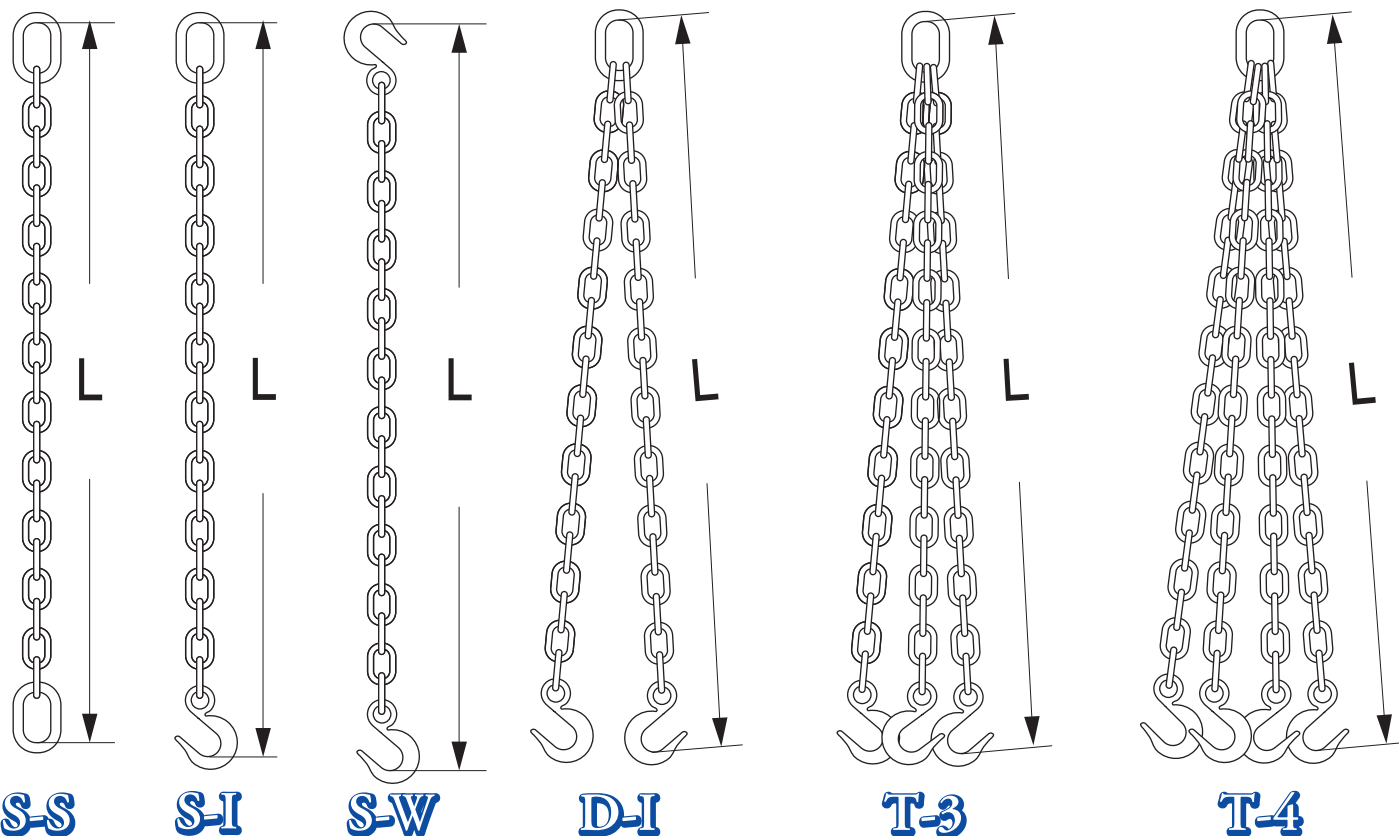

# スリングチェーン

SUS304

形式	S-S.3	S-S.5	S-S.10	S-S.20	S-I.3	S-I.5	S-I.10
安全使用荷重	300kg	500kg	1000kg	2000kg	300kg	500kg	1000kg
標準L長さ	2m	2m	2m	3m	1m	1m	1m
チェーン線径	6mm	8mm	9mm	13mm	6mm	8mm	9mm
自重	2kg	2.8kg	4.2kg	8.7kg	1.2kg	1.8kg	2.8kg

形式	S-W.3	S-W.5	S-W.10	D-I.3	D-I.5	D-I.10
安全使用荷重	300kg	500kg	1000kg	300kg	500kg	1000kg
標準L長さ	2m	2m	2m	1m×2本	1m×2本	1m×2本
チェーン線径	6mm	8mm	9mm	6mm	8mm	9mm
自重	2kg	2.9kg	4.4kg	2.2kg	3.2kg	5.0kg

形式	T-3.5	T-3.10	T-4.5	T-4.10	T-4.20
安全使用荷重	500kg	1000kg	500kg	1000kg	2000kg
標準L長さ	1m×3本	1m×3本	1m×4本	1m×4本	1m×4本
チェーン線径	8mm	9mm	8mm	9mm	11mm
自重	4.6kg	7.2kg	6.0kg	8.7kg	10.3kg