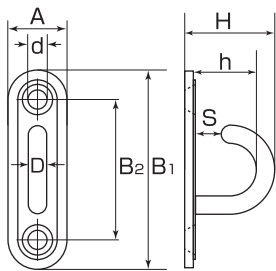

オープンパッドアイ

S3212H

狭い所でも取付可能な省スペース設計 (mm)

品番	D	A	B1	B2	H	h	S	d	重量(g)	使用荷重(kg)
OPD-5	5	16	54	38	20	13.5	8	4.2	13	10
OPD-6	6	20	65	46	28	18.5	12	5.2	25	15
OPD-8	8	26	81	56	35	24.5	12	5.2	60	20

ラウンドアイ

S3214

(mm)

品番	D	A1	A2	H	h	W	d	重量(g)	使用荷重(kg)
RI-5	5	33	19	20	12.5	14	4.2	20	15
RI-6	6	40	23	25	17	19	5.2	35	20
RI-8	8	50	29	32	21	23	5.2	70	30

ラウンドアイ丸カン

S3204

(mm)

品番	D	L	A1	A2	H	d	重量(g)	使用荷重(kg)
RIR-5	5	30	33	19	20	4.2	38	15
RIR-6	6	40	40	23	25	5.2	67	20
RIR-8	8	50	50	29	32	5.2	141	30

オープンラウンドアイ

S3214H

(mm)

品番	D	A1	A2	H	h	S	d	重量(g)	使用荷重(kg)
ORI-5	5	33	19	22	14.5	10	4.2	20	10
ORI-6	6	40	23	30	20.5	11	5.2	35	15
ORI-8	8	50	29	36	25.5	12	5.2	70	20