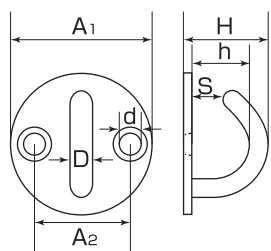

オープンパッドアイ

S3212H

狭い所でも取付可能な省スペース設計 (mm)

品番	D	A	B1	B2	H	h	S	d	重量(g)	使用荷重(kg)
OPD-5	5	16	54	38	20	13.5	8	4.2	13	10
OPD-6	6	20	65	46	28	18.5	12	5.2	25	15
OPD-8	8	26	81	56	35	24.5	12	5.2	60	20

ラウンドアイ

S3214

(mm)

品番	D	A1	A2	H	h	W	d	重量(g)	使用荷重(kg)
RI-5	5	33	19	20	12.5	14	4.2	20	15
RI-6	6	40	23	25	17	19	5.2	35	20
RI-8	8	50	29	32	21	23	5.2	70	30

ラウンドアイ丸カン

S3204

(mm)

品番	D	L	A1	A2	H	d	重量(g)	使用荷重(kg)
RIR-5	5	30	33	19	20	4.2	38	15
RIR-6	6	40	40	23	25	5.2	67	20
RIR-8	8	50	50	29	32	5.2	141	30

オープンラウンドアイ

S3214H

(mm)

品番	D	A1	A2	H	h	S	d	重量(g)	使用荷重(kg)
ORI-5	5	33	19	22	14.5	10	4.2	20	10
ORI-6	6	40	23	30	20.5	11	5.2	35	15
ORI-8	8	50	29	36	25.5	12	5.2	70	20