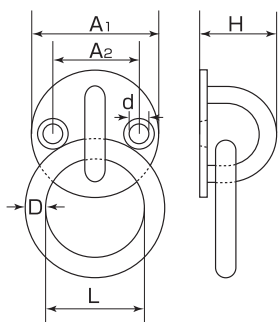

オープンパッドアイ

S3212H

狭い所でも取付可能な省スペース設計 (mm)

品番	D	A	B1	B2	H	h	S	d	重量(g)	使用荷重(kg)
OPD-5	5	16	54	38	20	13.5	8	4.2	13	10
OPD-6	6	20	65	46	28	18.5	12	5.2	25	15
OPD-8	8	26	81	56	35	24.5	12	5.2	60	20

ラウンドアイ

S3214

(mm)

品番	D	A1	A2	H	h	W	d	重量(g)	使用荷重(kg)
RI-5	5	33	19	20	12.5	14	4.2	20	15
RI-6	6	40	23	25	17	19	5.2	35	20
RI-8	8	50	29	32	21	23	5.2	70	30

ラウンドアイ丸カン

S3204

(mm)

品番	D	L	A1	A2	H	d	重量(g)	使用荷重(kg)
RIR-5	5	30	33	19	20	4.2	38	15
RIR-6	6	40	40	23	25	5.2	67	20
RIR-8	8	50	50	29	32	5.2	141	30

オープンラウンドアイ

S3214H

(mm)

品番	D	A1	A2	H	h	S	d	重量(g)	使用荷重(kg)
ORI-5	5	33	19	22	14.5	10	4.2	20	10
ORI-6	6	40	23	30	20.5	11	5.2	35	15
ORI-8	8	50	29	36	25.5	12	5.2	70	20