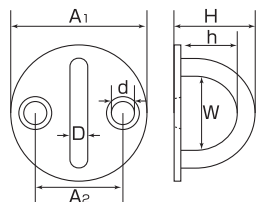

オープンパッドアイ

S3212H

狭い所でも取付可能な省スペース設計 (mm)

品番	D	A	B1	B2	H	h	S	d	重量(g)	使用荷重(kg)
OPD-5	5	16	54	38	20	13.5	8	4.2	13	10
OPD-6	6	20	65	46	28	18.5	12	5.2	25	15
OPD-8	8	26	81	56	35	24.5	12	5.2	60	20

ラウンドアイ

S3214

(mm)

品番	D	A1	A2	H	h	W	d	重量(g)	使用荷重(kg)
RI-5	5	33	19	20	12.5	14	4.2	20	15
RI-6	6	40	23	25	17	19	5.2	35	20
RI-8	8	50	29	32	21	23	5.2	70	30

ラウンドアイ丸カン

S3204

(mm)

品番	D	L	A1	A2	H	d	重量(g)	使用荷重(kg)
RIR-5	5	30	33	19	20	4.2	38	15
RIR-6	6	40	40	23	25	5.2	67	20
RIR-8	8	50	50	29	32	5.2	141	30

オープンラウンドアイ

S3214H

(mm)

品番	D	A1	A2	H	h	S	d	重量(g)	使用荷重(kg)
ORI-5	5	33	19	22	14.5	10	4.2	20	10
ORI-6	6	40	23	30	20.5	11	5.2	35	15
ORI-8	8	50	29	36	25.5	12	5.2	70	20