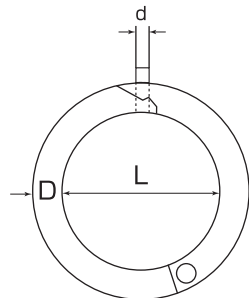

鉄ユニクロチェーンキャッチ

WCC

品番	D	L	重量(g)	使用荷重(kg)
CCW-6	6	30	25	30

(mm)

※スリング等、物を吊る場合は使用しないで下さい。
 ※横にひねると外れる場合があります。

ピン止めチェーンキャッチ

SCCT

※使用方法

品番	D	L	d	重量(g)	使用荷重(kg)
CCT-5	5	25	1.7	15	50
CCT-6	6	30	2.2	26	70
CCT-8	8	35	3	55	80

※スリング等、物を吊る場合は使用しないで下さい。
 ※ピンを貫通させないで使用されると大変危険です。
 ※横にひねると外れる場合があります。

ヘビーチェーンキャッチ

SHC

※使用方法

品番	D	L	レンチ サイズ	重量(g)	使用荷重(kg)
HC-5	5	25	1.5	15	50
HC-6	6	30	1.5	26	70
HC-8	8	35	2.5	54	150
HC-9	9	40	2.5	78	200

※スリング等、物を吊る場合は使用しないで下さい。
 ※ネジがゆるまないようご注意ください。

プチカラビナ (スタンダード型)

S2441

品番	D	L	W	S	重量(g)	使用荷重(kg)
P-5	5	58	16	9	21	60
P-6	6	68	18	11	36	80
P-8	8	75	20	10	75	120
P-10	10	93	26	14	140	200

(mm)