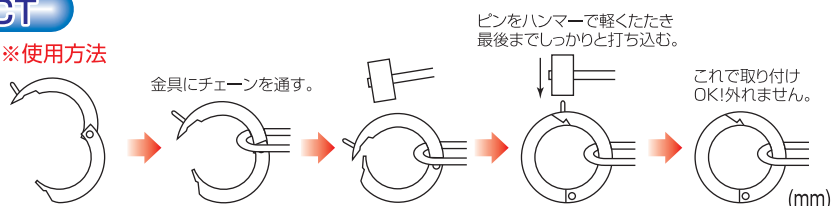

鉄ユニクロチェーンキャッチ

WCC

品番	D	L	重量(g)	使用荷重(kg)
CCW-6	6	30	25	30

(mm)

※スリング等、物を吊る場合は使用しないで下さい。
 ※横にひねると外れる場合があります。

ピン止めチェーンキャッチ

SCCT

※使用方法

品番	D	L	d	重量(g)	使用荷重(kg)
CCT-5	5	25	1.7	15	50
CCT-6	6	30	2.2	26	70
CCT-8	8	35	3	55	80

※スリング等、物を吊る場合は使用しないで下さい。
 ※ピンを貫通させないで使用されると大変危険です。
 ※横にひねると外れる場合があります。

ヘビーチェーンキャッチ

SHC

※使用方法

品番	D	L	レンチ サイズ	重量(g)	使用荷重(kg)
HC-5	5	25	1.5	15	50
HC-6	6	30	1.5	26	70
HC-8	8	35	2.5	54	150
HC-9	9	40	2.5	78	200

※スリング等、物を吊る場合は使用しないで下さい。
 ※ネジがゆるまないようご注意ください。

プチカラビナ (スタンダード型)

S2441

品番	D	L	W	S	重量(g)	使用荷重(kg)
P-5	5	58	16	9	21	60
P-6	6	68	18	11	36	80
P-8	8	75	20	10	75	120
P-10	10	93	26	14	140	200

(mm)