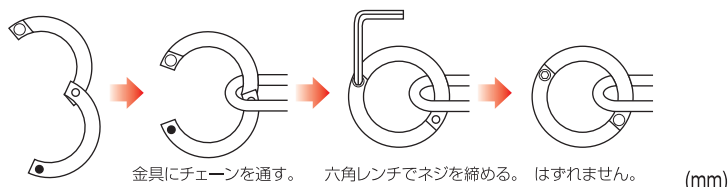

鉄ユニクロチェーンキャッチ

WCC

品番	D	L	重量(g)	使用荷重(kg)
CCW-6	6	30	25	30

(mm)

※スリング等、物を吊る場合は使用しないで下さい。
 ※横にひねると外れる場合があります。

ピン止めチェーンキャッチ

SCCT

※使用方法

品番	D	L	d	重量(g)	使用荷重(kg)
CCT-5	5	25	1.7	15	50
CCT-6	6	30	2.2	26	70
CCT-8	8	35	3	55	80

※スリング等、物を吊る場合は使用しないで下さい。
 ※ピンを貫通させないで使用されると大変危険です。
 ※横にひねると外れる場合があります。

ヘビーチェーンキャッチ

SHC

※使用方法

品番	D	L	レンチ サイズ	重量(g)	使用荷重(kg)
HC-5	5	25	1.5	15	50
HC-6	6	30	1.5	26	70
HC-8	8	35	2.5	54	150
HC-9	9	40	2.5	78	200

※スリング等、物を吊る場合は使用しないで下さい。
 ※ネジがゆるまないようご注意ください。

プチカラビナ (スタンダード型)

S2441

品番	D	L	W	S	重量(g)	使用荷重(kg)
P-5	5	58	16	9	21	60
P-6	6	68	18	11	36	80
P-8	8	75	20	10	75	120
P-10	10	93	26	14	140	200

(mm)