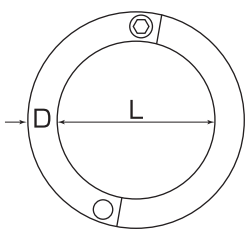

鉄ユニクロチェーンキャッチ

WCC

品番	D	L	重量(g)	使用荷重(kg)
CCW-6	6	30	25	30

(mm)

※スリング等、物を吊る場合は使用しないで下さい。
 ※横にひねると外れる場合があります。

ピン止めチェーンキャッチ

SCCT

※使用方法

品番	D	L	d	重量(g)	使用荷重(kg)
CCT-5	5	25	1.7	15	50
CCT-6	6	30	2.2	26	70
CCT-8	8	35	3	55	80

※スリング等、物を吊る場合は使用しないで下さい。
 ※ピンを貫通させないで使用されると大変危険です。
 ※横にひねると外れる場合があります。

ヘビーチェーンキャッチ

SHC

※使用方法

品番	D	L	レンチ サイズ	重量(g)	使用荷重(kg)
HC-5	5	25	1.5	15	50
HC-6	6	30	1.5	26	70
HC-8	8	35	2.5	54	150
HC-9	9	40	2.5	78	200

※スリング等、物を吊る場合は使用しないで下さい。
 ※ネジがゆるまないようご注意ください。

プチカラビナ (スタンダード型)

S2441

品番	D	L	W	S	重量(g)	使用荷重(kg)
P-5	5	58	16	9	21	60
P-6	6	68	18	11	36	80
P-8	8	75	20	10	75	120
P-10	10	93	26	14	140	200

(mm)