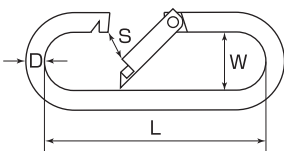

鉄ユニクロチェーンキャッチ

WCC

品番	D	L	重量(g)	使用荷重(kg)
CCW-6	6	30	25	30

(mm)

※スリング等、物を吊る場合は使用しないで下さい。
 ※横にひねると外れる場合があります。

ピン止めチェーンキャッチ

SCCT

※使用方法

品番	D	L	d	重量(g)	使用荷重(kg)
CCT-5	5	25	1.7	15	50
CCT-6	6	30	2.2	26	70
CCT-8	8	35	3	55	80

※スリング等、物を吊る場合は使用しないで下さい。
 ※ピンを貫通させないで使用されると大変危険です。
 ※横にひねると外れる場合があります。

ヘビーチェーンキャッチ

SHC

※使用方法

品番	D	L	レンチ サイズ	重量(g)	使用荷重(kg)
HC-5	5	25	1.5	15	50
HC-6	6	30	1.5	26	70
HC-8	8	35	2.5	54	150
HC-9	9	40	2.5	78	200

※スリング等、物を吊る場合は使用しないで下さい。
 ※ネジがゆるまないようご注意ください。

プチカラビナ (スタンダード型)

S2441

品番	D	L	W	S	重量(g)	使用荷重(kg)
P-5	5	58	16	9	21	60
P-6	6	68	18	11	36	80
P-8	8	75	20	10	75	120
P-10	10	93	26	14	140	200

(mm)