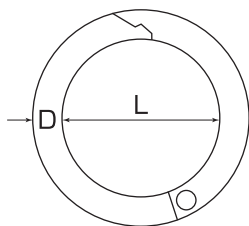

鉄ユニクロチェーンキャッチ

WCC

品番	D	L	重量(g)	使用荷重(kg)
CCW-6	6	30	25	30

(mm)

※スリング等、物を吊る場合は使用しないで下さい。
 ※横にひねると外れる場合があります。

ピン止めチェーンキャッチ

SCCT

※使用方法

品番	D	L	d	重量(g)	使用荷重(kg)
CCT-5	5	25	1.7	15	50
CCT-6	6	30	2.2	26	70
CCT-8	8	35	3	55	80

※スリング等、物を吊る場合は使用しないで下さい。
 ※ピンを貫通させないで使用されると大変危険です。
 ※横にひねると外れる場合があります。

ヘビーチェーンキャッチ

SHC

※使用方法

品番	D	L	レンチ サイズ	重量(g)	使用荷重(kg)
HC-5	5	25	1.5	15	50
HC-6	6	30	1.5	26	70
HC-8	8	35	2.5	54	150
HC-9	9	40	2.5	78	200

※スリング等、物を吊る場合は使用しないで下さい。
 ※ネジがゆるまないようご注意ください。

プチカラビナ (スタンダード型)

S2441

品番	D	L	W	S	重量(g)	使用荷重(kg)
P-5	5	58	16	9	21	60
P-6	6	68	18	11	36	80
P-8	8	75	20	10	75	120
P-10	10	93	26	14	140	200

(mm)