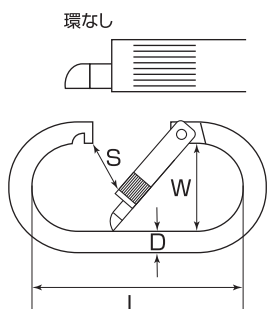

オーバルキャッチ

S2440IS

品番	D	S	L	B	レンチ サイズ	重量(g)	使用荷重(kg)
OC-6	6	15	40	15.5	1.5	26	100
OC-8	8	20	54	20	2.5	60	150
OC-10	10	26	70	26	2.5	123	200

(mm)

0型フック (SUS)

S100

品番	D	L	W	d	重量(g)	使用荷重(kg)
MO-6	6	50	20	12	28	15
MO-8	8	55	21	11	55	25

(mm)

鉄クロメート0型フック

W100

品番	D	L	W	d	重量(g)	使用荷重(kg)
MOW-6	6	50	20	12	28	10
MOW-8	8	55	21	11	55	25

(mm)

カラビナ

S2440

品番	D	L	W	S	重量(g)	使用荷重(kg)
K-1	10	90	35	22	150	135

(mm)