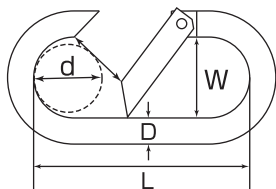

オーバルキャッチ

S2440IS

品番	D	S	L	B	レンチ サイズ	重量(g)	使用荷重(kg)
OC-6	6	15	40	15.5	1.5	26	100
OC-8	8	20	54	20	2.5	60	150
OC-10	10	26	70	26	2.5	123	200

(mm)

0型フック (SUS)

S100

品番	D	L	W	d	重量(g)	使用荷重(kg)
MO-6	6	50	20	12	28	15
MO-8	8	55	21	11	55	25

(mm)

鉄クロメート0型フック

W100

品番	D	L	W	d	重量(g)	使用荷重(kg)
MOW-6	6	50	20	12	28	10
MOW-8	8	55	21	11	55	25

(mm)

カラビナ

S2440

品番	D	L	W	S	重量(g)	使用荷重(kg)
K-1	10	90	35	22	150	135

(mm)