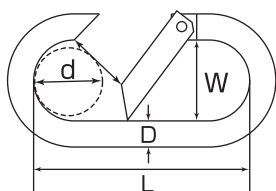

オーバルキャッチ

S2440IS

品番	D	S	L	B	レンチ サイズ	重量(g)	使用荷重(kg)
OC-6	6	15	40	15.5	1.5	26	100
OC-8	8	20	54	20	2.5	60	150
OC-10	10	26	70	26	2.5	123	200

(mm)

0型フック (SUS)

S100

品番	D	L	W	d	重量(g)	使用荷重(kg)
MO-6	6	50	20	12	28	15
MO-8	8	55	21	11	55	25

(mm)

鉄クロメート0型フック

W100

品番	D	L	W	d	重量(g)	使用荷重(kg)
MOW-6	6	50	20	12	28	10
MOW-8	8	55	21	11	55	25

(mm)

カラビナ

S2440

品番	D	L	W	S	重量(g)	使用荷重(kg)
K-1	10	90	35	22	150	135

(mm)