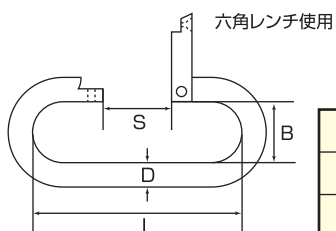

オーバルキャッチ

S2440IS

品番	D	S	L	B	レンチ サイズ	重量(g)	使用荷重(kg)
OC-6	6	15	40	15.5	1.5	26	100
OC-8	8	20	54	20	2.5	60	150
OC-10	10	26	70	26	2.5	123	200

(mm)

0型フック (SUS)

S100

品番	D	L	W	d	重量(g)	使用荷重(kg)
MO-6	6	50	20	12	28	15
MO-8	8	55	21	11	55	25

(mm)

鉄クロメート0型フック

W100

品番	D	L	W	d	重量(g)	使用荷重(kg)
MOW-6	6	50	20	12	28	10
MOW-8	8	55	21	11	55	25

(mm)

カラビナ

S2440

品番	D	L	W	S	重量(g)	使用荷重(kg)
K-1	10	90	35	22	150	135

(mm)