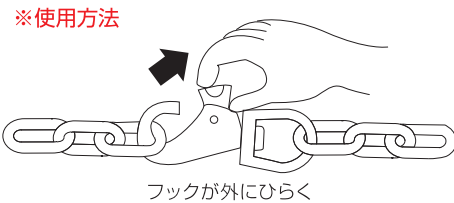

スイベルアイスナップB型

S251

品番	D	L	W	S	H	d	t	重量(g)	使用荷重(kg)
B-0	3	65	22	7	12	13	4	27	20
B-1	5	85	30	9	18	20	6	60	30
B-2	6	98	38	11.5	20	22	7	92	40
B-3	7	118	46	13	20	23	9	163	50

(mm)

スイベルアイスナップC型

S225

別名「てっぼう」とも呼ばれます。

品番	D	L	W	S	H	d	t	重量(g)	使用荷重(kg)
C-3W(3/8)	3	63	18	7	10	11	5	22	20
C-4W(1/2)	4	76	20	8	12	13	5	30	30
C-5W(5/8)	5	88	24	9	15	16	6	50	40

(mm)

スイベルアイスナップD型

品番	D	L	W	S	R	H	d	t	重量(g)	参考使用荷重(kg)
D-1	3	56	21	7	2.5	10	10	5	18	20
D-2	4	70	25	8	3	12	12	6	32	30

(mm)

スイベルスナップ強力タイプ

S835

品番	D	L	W	H	d	t	S	R	重量(g)	使用荷重(kg)
AX-3	7	113	36	25	26	14.5	16	8	181	150

(mm)

トリガースナップ

S5013

※使用方法