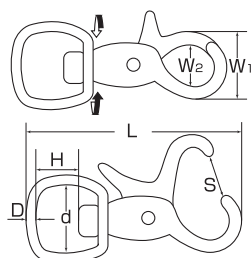

スイベルアイスナップB型

S251

品番	D	L	W	S	H	d	t	重量(g)	使用荷重(kg)
B-0	3	65	22	7	12	13	4	27	20
B-1	5	85	30	9	18	20	6	60	30
B-2	6	98	38	11.5	20	22	7	92	40
B-3	7	118	46	13	20	23	9	163	50

(mm)

スイベルアイスナップC型

S225

別名「てっぼう」とも呼ばれます。

品番	D	L	W	S	H	d	t	重量(g)	使用荷重(kg)
C-3W(3/8)	3	63	18	7	10	11	5	22	20
C-4W(1/2)	4	76	20	8	12	13	5	30	30
C-5W(5/8)	5	88	24	9	15	16	6	50	40

(mm)

スイベルアイスナップD型

品番	D	L	W	S	R	H	d	t	重量(g)	参考使用荷重(kg)
D-1	3	56	21	7	2.5	10	10	5	18	20
D-2	4	70	25	8	3	12	12	6	32	30

(mm)

スイベルスナップ強力タイプ

S835

品番	D	L	W	H	d	t	S	R	重量(g)	使用荷重(kg)
AX-3	7	113	36	25	26	14.5	16	8	181	150

(mm)

トリガースナップ

S5013

※使用方法

品番	D	L	W1	W2	S	H	d	重量(g)	使用荷重(kg)
T-0	4	48	17	8.5	9	9	14	20	20
T-1	4	60	21	10	15	9.5	13	38	30
T-2	4	67	24	12	16	12	14	42	40