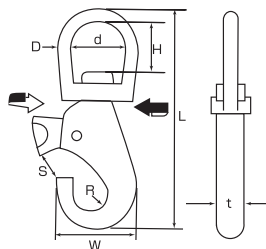

スイベルアイスナップB型

S251

品番	D	L	W	S	H	d	t	重量(g)	使用荷重(kg)
B-0	3	65	22	7	12	13	4	27	20
B-1	5	85	30	9	18	20	6	60	30
B-2	6	98	38	11.5	20	22	7	92	40
B-3	7	118	46	13	20	23	9	163	50

(mm)

スイベルアイスナップC型

S225

別名「てっぼう」とも呼ばれます。

品番	D	L	W	S	H	d	t	重量(g)	使用荷重(kg)
C-3W(3/8)	3	63	18	7	10	11	5	22	20
C-4W(1/2)	4	76	20	8	12	13	5	30	30
C-5W(5/8)	5	88	24	9	15	16	6	50	40

(mm)

スイベルアイスナップD型

品番	D	L	W	S	R	H	d	t	重量(g)	参考使用荷重(kg)
D-1	3	56	21	7	2.5	10	10	5	18	20
D-2	4	70	25	8	3	12	12	6	32	30

(mm)

スイベルスナップ強力タイプ

S835

品番	D	L	W	H	d	t	S	R	重量(g)	使用荷重(kg)
AX-3	7	113	36	25	26	14.5	16	8	181	150

(mm)

トリガースナップ

S5013

※使用方法

品番	D	L	W1	W2	S	H	d	重量(g)	使用荷重(kg)
T-0	4	48	17	8.5	9	9	14	20	20
T-1	4	60	21	10	15	9.5	13	38	30
T-2	4	67	24	12	16	12	14	42	40