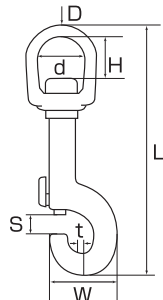

スイベルアイスナップB型

S251

品番	D	L	W	S	H	d	t	重量(g)	使用荷重(kg)
B-0	3	65	22	7	12	13	4	27	20
B-1	5	85	30	9	18	20	6	60	30
B-2	6	98	38	11.5	20	22	7	92	40
B-3	7	118	46	13	20	23	9	163	50

(mm)

スイベルアイスナップC型

S225

別名「てっぼう」とも呼ばれます。

品番	D	L	W	S	H	d	t	重量(g)	使用荷重(kg)
C-3W(3/8)	3	63	18	7	10	11	5	22	20
C-4W(1/2)	4	76	20	8	12	13	5	30	30
C-5W(5/8)	5	88	24	9	15	16	6	50	40

(mm)

スイベルアイスナップD型

品番	D	L	W	S	R	H	d	t	重量(g)	参考使用荷重(kg)
D-1	3	56	21	7	2.5	10	10	5	18	20
D-2	4	70	25	8	3	12	12	6	32	30

(mm)

スイベルスナップ強力タイプ

S835

品番	D	L	W	H	d	t	S	R	重量(g)	使用荷重(kg)
AX-3	7	113	36	25	26	14.5	16	8	181	150

(mm)

トリガースナップ

S5013

※使用方法

品番	D	L	W1	W2	S	H	d	重量(g)	使用荷重(kg)
T-0	4	48	17	8.5	9	9	14	20	20
T-1	4	60	21	10	15	9.5	13	38	30
T-2	4	67	24	12	16	12	14	42	40