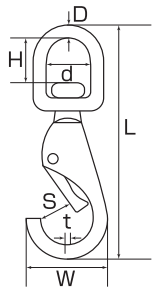

スイベルアイスナップB型

S251

品番	D	L	W	S	H	d	t	重量(g)	使用荷重(kg)
B-0	3	65	22	7	12	13	4	27	20
B-1	5	85	30	9	18	20	6	60	30
B-2	6	98	38	11.5	20	22	7	92	40
B-3	7	118	46	13	20	23	9	163	50

(mm)

スイベルアイスナップC型

S225

別名「てっぼう」とも呼ばれます。

品番	D	L	W	S	H	d	t	重量(g)	使用荷重(kg)
C-3W(3/8)	3	63	18	7	10	11	5	22	20
C-4W(1/2)	4	76	20	8	12	13	5	30	30
C-5W(5/8)	5	88	24	9	15	16	6	50	40

(mm)

スイベルアイスナップD型

品番	D	L	W	S	R	H	d	t	重量(g)	参考使用荷重(kg)
D-1	3	56	21	7	2.5	10	10	5	18	20
D-2	4	70	25	8	3	12	12	6	32	30

(mm)

スイベルスナップ強力タイプ

S835

品番	D	L	W	H	d	t	S	R	重量(g)	使用荷重(kg)
AX-3	7	113	36	25	26	14.5	16	8	181	150

(mm)

トリガースナップ

S5013

※使用方法

品番	D	L	W1	W2	S	H	d	重量(g)	使用荷重(kg)
T-0	4	48	17	8.5	9	9	14	20	20
T-1	4	60	21	10	15	9.5	13	38	30
T-2	4	67	24	12	16	12	14	42	40