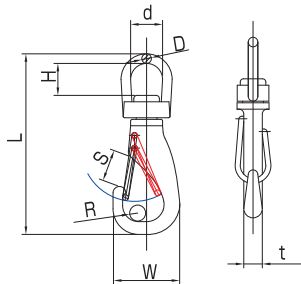

スイベルアイスナップB型

S251

品番	D	L	W	S	H	d	t	重量(g)	使用荷重(kg)
B-0	3	65	22	7	12	13	4	27	20
B-1	5	85	30	9	18	20	6	60	30
B-2	6	98	38	11.5	20	22	7	92	40
B-3	7	118	46	13	20	23	9	163	50

(mm)

スイベルアイスナップC型

S225

別名「てっぼう」とも呼ばれます。

品番	D	L	W	S	H	d	t	重量(g)	使用荷重(kg)
C-3W(3/8)	3	63	18	7	10	11	5	22	20
C-4W(1/2)	4	76	20	8	12	13	5	30	30
C-5W(5/8)	5	88	24	9	15	16	6	50	40

(mm)

スイベルアイスナップD型

品番	D	L	W	S	R	H	d	t	重量(g)	参考使用荷重(kg)
D-1	3	56	21	7	2.5	10	10	5	18	20
D-2	4	70	25	8	3	12	12	6	32	30

(mm)

スイベルスナップ強力タイプ

S835

品番	D	L	W	H	d	t	S	R	重量(g)	使用荷重(kg)
AX-3	7	113	36	25	26	14.5	16	8	181	150

(mm)

トリガースナップ

S5013

※使用方法