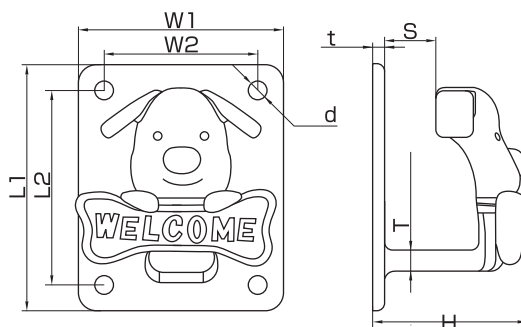

お部屋や玄関先のインテリアにもなるかわいいデザインです。

◎省スペース設計で、お家の壁に簡単に設置できます。

◎お散歩帰りなど、わんちゃんの一時的なつなぎ留めに便利です。

- 壁取付の際は壁側の強度に合わせてネジを選定して下さい。
- 使用荷重は参考値ですので使用状況、取付方法によって変動します。
- わんこフック WAN-1 推奨ネジサイズ：皿木ネジ呼び 4.1（あくまで参考です）。
- わんこフック WAN-2 推奨ネジサイズ：皿木ネジ呼び 5.1（あくまで参考です）。

New

WAN-3(シルバー)

WAN-3BR(ブロンズ)

WAN-3BL(ブラック)

※ブロンズ・ブラック加工品は別途料金となります。

品番	L1	L2	W1	W2	H	T	d	t	s	重量(g)	参考使用荷重(kg)
WAN-3	95	75	80	60	60	8	7.0	4.5	17	660	100