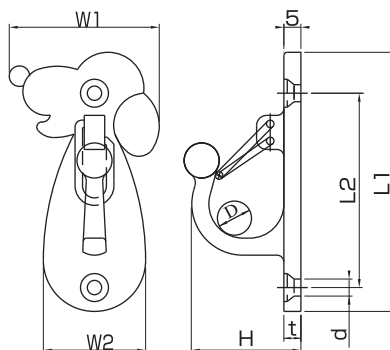

お部屋や玄関先のインテリアにもなるかわいいデザインです。

◎省スペース設計で、お家の壁に簡単に設置できます。

◎お散歩帰りなど、わんちゃんの一時的なつなぎ留めに便利です。

- 壁取付の際は壁側の強度に合わせてネジを選定して下さい。
- 使用荷重は参考値ですので使用状況、取付方法によって変動します。
- わんこフック WAN-1 推奨ネジサイズ：皿木ネジ呼び 4.1（あくまで参考です）。
- わんこフック WAN-2 推奨ネジサイズ：皿木ネジ呼び 5.1（あくまで参考です）。

※ブロンズ・ブラック加工品は別途料金となります。

わんこフック(PAT.)

New

WAN-1(シルバー)

WAN-2BR
(ブロンズ)

WAN-2BL
(ブラック)

品番	L1	L2	W1	W2	H	D	d	t	重量(g)	参考使用荷重(kg)
WAN-1	76	57	43	30	32	10	5.2	5	100	50
WAN-2	100	81	43	30	64	25	6.0	5	170	80

壁掛わんこフック

New

WAN-3(シルバー)

WAN-3BR(ブロンズ)

WAN-3BL(ブラック)

※ブロンズ・ブラック加工品は別途料金となります。

品番	L1	L2	W1	W2	H	T	d	t	s	重量(g)	参考使用荷重(kg)
WAN-3	95	75	80	60	60	8	7.0	4.5	17	660	100