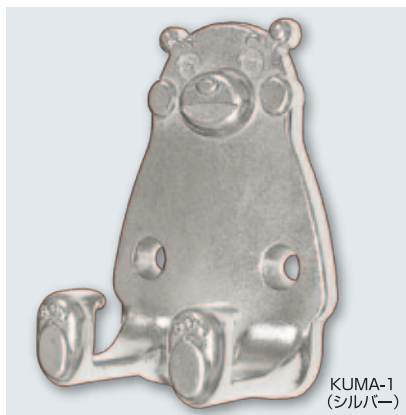

## くまモンの壁掛けフック

New

♥ I LOVE KUMAMOTO ♥

KUMA-1  
(シルバー)

KUMA-1BL  
(ブラック)

KUMA-1BR  
(ブロンズ)

- 壁取付の際は壁側の強度に合わせネジを選定して下さい。
- 使用荷重は参考値ですので使用状況、取付方法によって変動します。
- 表記寸法は多少の公差あります、ご了承下さい。
- ステンレス製品は錆びにくいもので、絶対に錆びないというものではありません。
- 推奨ネジサイズ：皿木ネジ呼び 4.1 (あくまで参考です)。

©2010 熊本県 くまモン #13325

品番	L1	L2	W1	W2	H	S	d	t	重量(g)	参考使用荷重(kg)
KUMA-1	71	52	47	30	20	32	4.5	5	140	30

## くまモンのスマホスタンド

New

かわいいくまモンのスマホスタンド  
タブレットや写真立てにもぴったり♪

KUMA-2  
(シルバー)

▲ 2個使用時

KUMA-2BL  
(ブラック)

KUMA-2BR  
(ブロンズ)

- 手帳型スマホケースは使用出来ない場合があります。