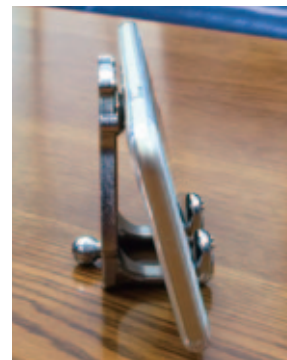

## くまモンのスマホスタンド

New

かわいいくまモンのスマホスタンド  
タブレットや写真立てにもぴったり♪

KUMA-2  
(シルバー)

▲ 2個使用時

KUMA-2BL  
(ブラック)

KUMA-2BR  
(ブロンズ)

- 手帳型スマホケースは使用出来ない場合があります。