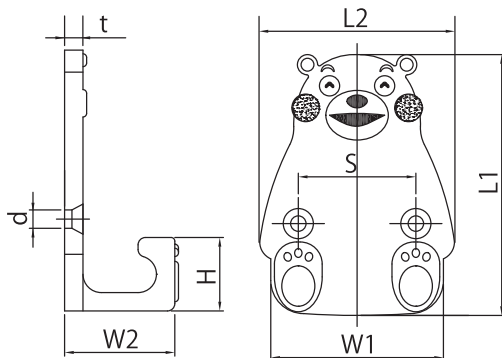

## くまモンの壁掛けフック

New

♥ I LOVE KUMAMOTO ♥

KUMA-1  
(シルバー)

KUMA-1BL  
(ブラック)

KUMA-1BR  
(ブロンズ)

- 壁取付の際は壁側の強度に合わせネジを選定して下さい。
- 使用荷重は参考値ですので使用状況、取付方法によって変動します。
- 表記寸法は多少の公差あります、ご了承下さい。
- ステンレス製品は錆びにくいもので、絶対に錆びないというものではありません。
- 推奨ネジサイズ：皿木ネジ呼び 4.1 (あくまで参考です)。

©2010 熊本県 くまモン #13325

品番	L1	L2	W1	W2	H	S	d	t	重量(g)	参考使用荷重(kg)
KUMA-1	71	52	47	30	20	32	4.5	5	140	30

©2010 熊本県 くまモン #K22872

品番	L1	L2	W1	W2	H	D	t	重量(g)
KUMA-2	69	52	47	35	19	25	5	156