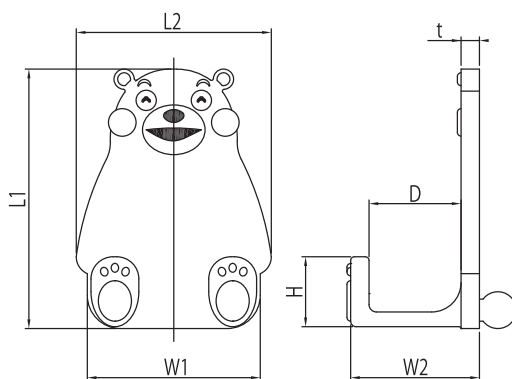

くまモンの壁掛けフック

New

♥ I LOVE KUMAMOTO ♥

- ●壁取付の際は壁側の強度に合わせネジを選定して下さい。
- ●使用荷重は参考値ですので使用状況、取付方法によって変動します。
- ●表記寸法は多少の公差あります、ご了承下さい。
- ●ステンレス製品は錆びにくいもので、絶対に錆びないというものではありません。
- ●推奨ネジサイズ：皿木ネジ呼び 4.1 (あくまで参考です)。

©2010 熊本県 くまモン #13325

品番	L1	L2	W1	W2	H	S	d	t	重量(g)	参考使用荷重(kg)
KUMA-1	71	52	47	30	20	32	4.5	5	140	30

くまモンのスマホスタンド

New

かわいいくまモンのスマホスタンド
タブレットや写真立てにもぴったり♪

▲ 2個使用時

- ●手帳型スマホケースは使用出来ない場合があります。

©2010 熊本県 くまモン #K22872

品番	L1	L2	W1	W2	H	D	t	重量(g)
KUMA-2	69	52	47	35	19	25	5	156