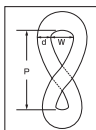

ステンレス装飾用チェーン

サビにくい・美しい・イメージアップ

マンテルチェーン

品番	線径 d	内長 p	内巾 W	参考安全荷重(kg)	耐力荷重(kg)	メーター重量(kg)
MA-80	1.6	5.3	2.5	15	30	0.058
MA-60	2	8	3.4	20	40	0.082
MA-90	2.5	13	6.4	30	60	0.136

※クロームメッキも取り扱いございます。

ツイストリンクチェーン

品番	線径 d	内長 p	内巾 W	参考安全荷重(kg)	耐力荷重(kg)	メーター重量(kg)
3T-B	3	22	5	100	200	0.16
4T-B	4	24	6	170	340	0.29
5T-B	5	25	7	250	500	0.47
6T-B	6	28	9	350	700	0.69

※上記サイズ以外も御照会下さい。表記ステンレスチェーン以外に銅・黄銅・チタンチェーンも制作可。

ボールチェーン