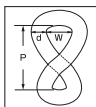

ステンレス装飾用チェーン

サビにくい・美しい・イメージアップ

マンテルチェーン

品番	線径 d	内長 p	内巾 W	参考安全荷重(kg)	耐力荷重(kg)	メーター重量(kg)
MA-80	1.6	5.3	2.5	15	30	0.058
MA-60	2	8	3.4	20	40	0.082
MA-90	2.5	13	6.4	30	60	0.136

※クロームメッキも取り扱いございます。

ツイストリンクチェーン

品番	線径 d	内長 p	内巾 W	参考安全荷重(kg)	耐力荷重(kg)	メーター重量(kg)
3T-B	3	22	5	100	200	0.16
4T-B	4	24	6	170	340	0.29
5T-B	5	25	7	250	500	0.47
6T-B	6	28	9	350	700	0.69

※上記サイズ以外も御照会下さい。表記ステンレスチェーン以外に銅・黄銅・チタンチェーンも制作可。

ボールチェーン