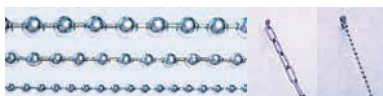

ステンレス装飾用チェーン

サビにくい・美しい・イメージアップ

マンテルチェーン

品番	線径 d	内長 p	内巾 W	参考安全荷重(kg)	耐力荷重(kg)	メーター重量(kg)
MA-80	1.6	5.3	2.5	15	30	0.058
MA-60	2	8	3.4	20	40	0.082
MA-90	2.5	13	6.4	30	60	0.136

※クロームメッキも取り扱いございます。

ツイストリンクチェーン

品番	線径 d	内長 p	内巾 W	参考安全荷重(kg)	耐力荷重(kg)	メーター重量(kg)
3T-B	3	22	5	100	200	0.16
4T-B	4	24	6	170	340	0.29
5T-B	5	25	7	250	500	0.47
6T-B	6	28	9	350	700	0.69

※上記サイズ以外も御照会下さい。表記ステンレスチェーン以外に銅・黄銅・チタンチェーンも制作可。

ボールチェーン

品番	玉径 d	L	使用参考荷重(kg)	メーター重量(g)
SB-2.3	2.3	3.3	6	9
SB-3.2	3.2	4.4	17	16
SB-4.5	4.5	6.4	32	31

※クロームメッキも取り扱いございます。 ※ステンレスカップリングF使用例。片側ストレートなので取り付けに最適です。

カップリングR(丸型)

品番	d(mm)	適合チェーン
CPR-2.3	2.8	SB-2.3
CPR-3.2	3.3	SB-3.2
CPR-4.5	5.6	SB-4.5

カップリングF(フラット型)

品番	d(mm)	適合チェーン
CPF-2.3	3.3	SB-2.3
CPF-3.2	3.5	SB-3.2
CPF-4.5	5.7	SB-4.5

コネクター

品番	適合チェーン
CON-2.3	SB-2.3
CON-3.2	SB-3.2
CON-4.5	SB-4.5

アルミカラーチェーン

美しい・軽い・強力・サビにくい

●カラー(アルマイト付き)9色/ゴールド・シルバー・ブルー・グリーン・レッド・レモンイエロー・ピンク・ブラウン・ブラック