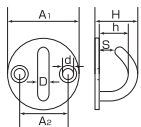

オープンパッドアイ

S3212H

狭い所でも取付可能な省スペース設計
(mm)

品番	D	A	B1	B2	H	h	S	d	重量 (g)	使用荷重 (kg)
OPD-5	5	16	54	38	20	13.5	8	4.2	13	10
OPD-6	6	20	65	46	28	18.5	12	5.2	25	15
OPD-8	8	26	81	56	35	24.5	12	5.2	60	20

ラウンドアイ

S3214

(mm)

品番	D	A1	A2	H	h	W	d	重量 (g)	使用荷重 (kg)
RI-5	5	33	19	20	12.5	14	4.2	20	15
RI-6	6	40	23	25	17	19	5.2	35	20
RI-8	8	50	29	32	21	23	5.2	70	30

ラウンドアイ丸カン

S3204

(mm)

品番	D	L	A1	A2	H	d	重量 (g)	使用荷重 (kg)
RI-R-5	5	30	33	19	20	4.2	38	15
RI-R-6	6	40	40	23	25	5.2	67	20
RI-R-8	8	50	50	29	32	5.2	141	30

オープンラウンドアイ

S3214H

(mm)

品番	D	A1	A2	H	h	S	d	重量 (g)	使用荷重 (kg)
ORI-5	5	33	19	22	14.5	10	4.2	20	10
ORI-6	6	40	23	30	20.5	11	5.2	35	15
ORI-8	8	50	29	36	25.5	12	5.2	70	20