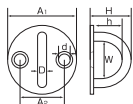

オープンパッドアイ

S3212H

狭い所でも取付可能な省スペース設計
(mm)

品番	D	A	B1	B2	H	h	S	d	重量 (g)	使用荷重 (kg)
OPD-5	5	16	54	38	20	13.5	8	4.2	13	10
OPD-6	6	20	65	46	28	18.5	12	5.2	25	15
OPD-8	8	26	81	56	35	24.5	12	5.2	60	20

ラウンドアイ

S3214

(mm)

品番	D	A1	A2	H	h	W	d	重量 (g)	使用荷重 (kg)
RI-5	5	33	19	20	12.5	14	4.2	20	15
RI-6	6	40	23	25	17	19	5.2	35	20
RI-8	8	50	29	32	21	23	5.2	70	30

ラウンドアイ丸カン

S3204

(mm)

品番	D	L	A1	A2	H	d	重量 (g)	使用荷重 (kg)
RI-R-5	5	30	33	19	20	4.2	38	15
RI-R-6	6	40	40	23	25	5.2	67	20
RI-R-8	8	50	50	29	32	5.2	141	30

オープンラウンドアイ

S3214H

(mm)

品番	D	A1	A2	H	h	S	d	重量 (g)	使用荷重 (kg)
ORI-5	5	33	19	22	14.5	10	4.2	20	10
ORI-6	6	40	23	30	20.5	11	5.2	35	15
ORI-8	8	50	29	36	25.5	12	5.2	70	20