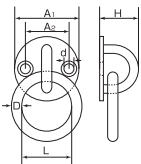

オープンパッドアイ

S3212H

狭い所でも取付可能な省スペース設計
(mm)

品番	D	A	B1	B2	H	h	S	d	重量 (g)	使用荷重 (kg)
OPD-5	5	16	54	38	20	13.5	8	4.2	13	10
OPD-6	6	20	65	46	28	18.5	12	5.2	25	15
OPD-8	8	26	81	56	35	24.5	12	5.2	60	20

ラウンドアイ

S3214

(mm)

品番	D	A1	A2	H	h	W	d	重量 (g)	使用荷重 (kg)
RI-5	5	33	19	20	12.5	14	4.2	20	15
RI-6	6	40	23	25	17	19	5.2	35	20
RI-8	8	50	29	32	21	23	5.2	70	30

ラウンドアイ丸カン

S3204

(mm)

品番	D	L	A1	A2	H	d	重量 (g)	使用荷重 (kg)
RI-R-5	5	30	33	19	20	4.2	38	15
RI-R-6	6	40	40	23	25	5.2	67	20
RI-R-8	8	50	50	29	32	5.2	141	30

オープンラウンドアイ

S3214H

(mm)

品番	D	A1	A2	H	h	S	d	重量 (g)	使用荷重 (kg)
ORI-5	5	33	19	22	14.5	10	4.2	20	10
ORI-6	6	40	23	30	20.5	11	5.2	35	15
ORI-8	8	50	29	36	25.5	12	5.2	70	20