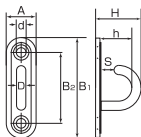

オープンパッドアイ

S3212H

狭い所でも取付可能な省スペース設計
(mm)

品番	D	A	B1	B2	H	h	S	d	重量 (g)	使用荷重 (kg)
OPD-5	5	16	54	38	20	13.5	8	4.2	13	10
OPD-6	6	20	65	46	28	18.5	12	5.2	25	15
OPD-8	8	26	81	56	35	24.5	12	5.2	60	20

ラウンドアイ

S3214

(mm)

品番	D	A1	A2	H	h	W	d	重量 (g)	使用荷重 (kg)
RI-5	5	33	19	20	12.5	14	4.2	20	15
RI-6	6	40	23	25	17	19	5.2	35	20
RI-8	8	50	29	32	21	23	5.2	70	30

ラウンドアイ丸カン

S3204

(mm)

品番	D	L	A1	A2	H	d	重量 (g)	使用荷重 (kg)
RI-R-5	5	30	33	19	20	4.2	38	15
RI-R-6	6	40	40	23	25	5.2	67	20
RI-R-8	8	50	50	29	32	5.2	141	30

オープンラウンドアイ

S3214H

(mm)

品番	D	A1	A2	H	h	S	d	重量 (g)	使用荷重 (kg)
ORI-5	5	33	19	22	14.5	10	4.2	20	10
ORI-6	6	40	23	30	20.5	11	5.2	35	15
ORI-8	8	50	29	36	25.5	12	5.2	70	20