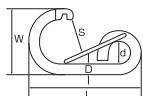

スプリングフックZ

S2430

品番	D	L	W	S	d	重量(g)	使用荷重(kg)
SZ-6	6	61	34	11	9	30	70
SZ-8	8	81	45	18	11	76	100
SZ-10	10	102	58	22	15	136	150
SZ-12	12	120	68	26	18	230	200

(mm)

スプリングフックR

S24301

品番	D	L	W	S	d	重量(g)	使用荷重(kg)
SR-6	6	60	32	11	9	30	70
SR-8	8	81	45	17	12	70	100
SR-10	10	101	53	20	15	136	150
SR-12	12	120	63	23	18	230	200

(mm)

スイベル

S018

品番	D	L1	L2	W1	W2	重量(g)	使用荷重(kg)
YT-4	4	51	13	19	11	20	50
YT-5	5	59	14	23	13	35	120
YT-6	6	66	15	27	15	55	180
YT-8	8	90	21	35	20	120	250
YT-9	9	102	23	39	22	200	300
YT-10	10	115	27	44	24	250	400
YT-13	13	150	33	58	33	546	900
YT-16	16	187	45	70	39	1,080	1,200
YT-19	19	229	53	82	42	1,800	1,800

(mm)

スイベルアイスナップA型

S830

品番	D	L	W	S	H	d	t	重量(g)	使用荷重(kg)
A-3(3/8)	3	56	18	6	10	11	3	16	20
A-4(1/2)	4	71	23	7	13	14	4	30	30
A-5(5/8)	4	84	28	8.5	15	17	4	45	30

(mm)