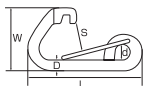

スプリングフックZ

S2430

品番	D	L	W	S	d	重量(g)	使用荷重(kg)
SZ-6	6	61	34	11	9	30	70
SZ-8	8	81	45	18	11	76	100
SZ-10	10	102	58	22	15	136	150
SZ-12	12	120	68	26	18	230	200

(mm)

スプリングフックR

S24301

品番	D	L	W	S	d	重量(g)	使用荷重(kg)
SR-6	6	60	32	11	9	30	70
SR-8	8	81	45	17	12	70	100
SR-10	10	101	53	20	15	136	150
SR-12	12	120	63	23	18	230	200

(mm)

スイベル

S018

品番	D	L1	L2	W1	W2	重量(g)	使用荷重(kg)
YT-4	4	51	13	19	11	20	50
YT-5	5	59	14	23	13	35	120
YT-6	6	66	15	27	15	55	180
YT-8	8	90	21	35	20	120	250
YT-9	9	102	23	39	22	200	300
YT-10	10	115	27	44	24	250	400
YT-13	13	150	33	58	33	546	900
YT-16	16	187	45	70	39	1,080	1,200
YT-19	19	229	53	82	42	1,800	1,800

(mm)

スイベルアイスナップA型

S830

品番	D	L	W	S	H	d	t	重量(g)	使用荷重(kg)
A-3(3/8)	3	56	18	6	10	11	3	16	20
A-4(1/2)	4	71	23	7	13	14	4	30	30
A-5(5/8)	4	84	28	8.5	15	17	4	45	30

(mm)