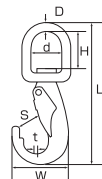

スプリングフックZ

S2430

品番	D	L	W	S	d	重量(g)	使用荷重(kg)
SZ-6	6	61	34	11	9	30	70
SZ-8	8	81	45	18	11	76	100
SZ-10	10	102	58	22	15	136	150
SZ-12	12	120	68	26	18	230	200

(mm)

スプリングフックR

S24301

品番	D	L	W	S	d	重量(g)	使用荷重(kg)
SR-6	6	60	32	11	9	30	70
SR-8	8	81	45	17	12	70	100
SR-10	10	101	53	20	15	136	150
SR-12	12	120	63	23	18	230	200

(mm)

スイベル

S018

品番	D	L1	L2	W1	W2	重量(g)	使用荷重(kg)
YT-4	4	51	13	19	11	20	50
YT-5	5	59	14	23	13	35	120
YT-6	6	66	15	27	15	55	180
YT-8	8	90	21	35	20	120	250
YT-9	9	102	23	39	22	200	300
YT-10	10	115	27	44	24	250	400
YT-13	13	150	33	58	33	546	900
YT-16	16	187	45	70	39	1,080	1,200
YT-19	19	229	53	82	42	1,800	1,800

(mm)

スイベルアイスナップA型

S830

品番	D	L	W	S	H	d	t	重量(g)	使用荷重(kg)
A-3(3/8)	3	56	18	6	10	11	3	16	20
A-4(1/2)	4	71	23	7	13	14	4	30	30
A-5(5/8)	4	84	28	8.5	15	17	4	45	30

(mm)