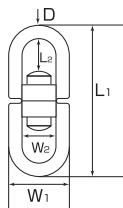

スプリングフックZ

S2430

品番	D	L	W	S	d	重量(g)	使用荷重(kg)
SZ-6	6	61	34	11	9	30	70
SZ-8	8	81	45	18	11	76	100
SZ-10	10	102	58	22	15	136	150
SZ-12	12	120	68	26	18	230	200

(mm)

スプリングフックR

S24301

品番	D	L	W	S	d	重量(g)	使用荷重(kg)
SR-6	6	60	32	11	9	30	70
SR-8	8	81	45	17	12	70	100
SR-10	10	101	53	20	15	136	150
SR-12	12	120	63	23	18	230	200

(mm)

スイベル

S018

品番	D	L1	L2	W1	W2	重量(g)	使用荷重(kg)
YT-4	4	51	13	19	11	20	50
YT-5	5	59	14	23	13	35	120
YT-6	6	66	15	27	15	55	180
YT-8	8	90	21	35	20	120	250
YT-9	9	102	23	39	22	200	300
YT-10	10	115	27	44	24	250	400
YT-13	13	150	33	58	33	546	900
YT-16	16	187	45	70	39	1,080	1,200
YT-19	19	229	53	82	42	1,800	1,800

(mm)

スイベルアイスナップA型

S830

品番	D	L	W	S	H	d	t	重量(g)	使用荷重(kg)
A-3(3/8)	3	56	18	6	10	11	3	16	20
A-4(1/2)	4	71	23	7	13	14	4	30	30
A-5(5/8)	4	84	28	8.5	15	17	4	45	30

(mm)