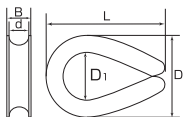

A型シンプル

S2343A

ワイヤーにセットして使用

下部が割れていますので
他の商品を組む事が出来ます。

品番	D	D1	L	d	B	使用 ロープ径	重量(g)
AC-6	28	17	36	6	8	6	18
AC-8	39	25	49	8	10	8	38
AC-9	42	27	54	9	11	9	53
AC-10	49	31	63	10	13	10	74
AC-12	59	38	71	12	15	12	103
AC-14	65	40	83	14	17	14	167
AC-16	75	46	94	16	20	16	268
AC-18	82	51	104	18	22	18	335
AC-20	87	56	113	20	24	20	420

シンプル

S2343

品番	D	L	d	B	使用 ロープ径	重量(g)
SV-2	8	14.5	2.5	5	2	4
SV-3	10	18	3.5	6	3	16
SV-4	12.5	20	4.5	7	4	24
SV-6	16	27	6	9	6	37
SV-8	24	43	8	10	8	51
SV-10	28	50	10	13	10	104
SV-12	34	62	12	16	12	160
SV-14	40	70	14	18	14	220
SV-16	44	81	16	20	16	290

ワイヤーコース

S234

品番	D	L	d	B	使用 ロープ径	重量(g)
KR-2	7	12	3	5	2	4
KR-3	9	14	4	6	3	5
KR-4	11	19	5	7	4	6
KR-5	14	21	6	8	5	8
KR-6	16	26	7	9.5	6	10
KR-8	21	35	9	12	8	22
KR-10	26	42	11	14	10	30