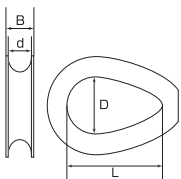

A型シンプル

S2343A

ワイヤーにセットして使用

下部が割れていますので
他の商品を組む事が出来ます。

品番	D	D1	L	d	B	使用 ロープ径	重量(g)
AC-6	28	17	36	6	8	6	18
AC-8	39	25	49	8	10	8	38
AC-9	42	27	54	9	11	9	53
AC-10	49	31	63	10	13	10	74
AC-12	59	38	71	12	15	12	103
AC-14	65	40	83	14	17	14	167
AC-16	75	46	94	16	20	16	268
AC-18	82	51	104	18	22	18	335
AC-20	87	56	113	20	24	20	420

シンプル

S2343

品番	D	L	d	B	使用 ロープ径	重量(g)
SV-2	8	14.5	2.5	5	2	4
SV-3	10	18	3.5	6	3	16
SV-4	12.5	20	4.5	7	4	24
SV-6	16	27	6	9	6	37
SV-8	24	43	8	10	8	51
SV-10	28	50	10	13	10	104
SV-12	34	62	12	16	12	160
SV-14	40	70	14	18	14	220
SV-16	44	81	16	20	16	290

ワイヤーコース

S234

品番	D	L	d	B	使用 ロープ径	重量(g)
KR-2	7	12	3	5	2	4
KR-3	9	14	4	6	3	5
KR-4	11	19	5	7	4	6
KR-5	14	21	6	8	5	8
KR-6	16	26	7	9.5	6	10
KR-8	21	35	9	12	8	22
KR-10	26	42	11	14	10	30