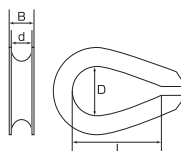

A型シンプル

S2343A

ワイヤーにセットして使用

下部が割れていますので
他の商品を組む事が出来ます。

品番	D	D1	L	d	B	使用 ロープ径	重量(g)
AC-6	28	17	36	6	8	6	18
AC-8	39	25	49	8	10	8	38
AC-9	42	27	54	9	11	9	53
AC-10	49	31	63	10	13	10	74
AC-12	59	38	71	12	15	12	103
AC-14	65	40	83	14	17	14	167
AC-16	75	46	94	16	20	16	268
AC-18	82	51	104	18	22	18	335
AC-20	87	56	113	20	24	20	420

シンプル

S2343

品番	D	L	d	B	使用 ロープ径	重量(g)
SV-2	8	14.5	2.5	5	2	4
SV-3	10	18	3.5	6	3	16
SV-4	12.5	20	4.5	7	4	24
SV-6	16	27	6	9	6	37
SV-8	24	43	8	10	8	51
SV-10	28	50	10	13	10	104
SV-12	34	62	12	16	12	160
SV-14	40	70	14	18	14	220
SV-16	44	81	16	20	16	290

ワイヤーコース

S234

品番	D	L	d	B	使用 ロープ径	重量(g)
KR-2	7	12	3	5	2	4
KR-3	9	14	4	6	3	5
KR-4	11	19	5	7	4	6
KR-5	14	21	6	8	5	8
KR-6	16	26	7	9.5	6	10
KR-8	21	35	9	12	8	22
KR-10	26	42	11	14	10	30