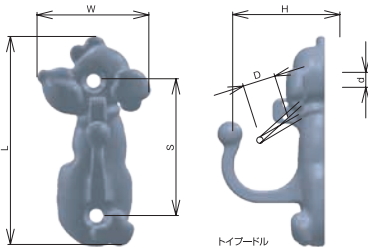

akke-2MIN
(ミニチュアシュナウザー)

akke-2SHI
(柴犬)

akke-2TOY
(トイプードル)

akke-2 (中型タイプ)

New

▲玄関に、お部屋に幅広く使える中型タイプ

品番	L	W	S	H	D	d	重量(g)	参考使用荷重(kg)
akke-2BULL (ブルドッグ)	78	40	52.5	37	10	5.2	150	50
akke-2CAV (キャバリア)	83	39	54.5	39	10	5.2	190	50
akke-2CHI (チワワ)	81	41	50	36	10	5.2	129	50
akke-2DAC (ダックスフンド)	83	43	53	36	10	5.2	142	50
akke-2MIN (ミニチュアシュナウザー)	75	42	52	38	10	5.2	163	50
akke-2SHI (柴犬)	77	39	49.5	38	10	5.2	165	50
akke-2TOY (トイプードル)	82	44	53	39	10	5.2	164	50

●付属品：皿木ネジ×2本(呼び4.1×32) 推奨ネジサイズ:皿木ネジ呼び4.1

●デザインの都合上、穴位置が一定ではありません。(センターがズレています) 施工時に都度穴位置を確認のうえ、施工お願いいたします。

●製品改良の為、予告なしに仕様変更する場合がありますのでご了承ください。